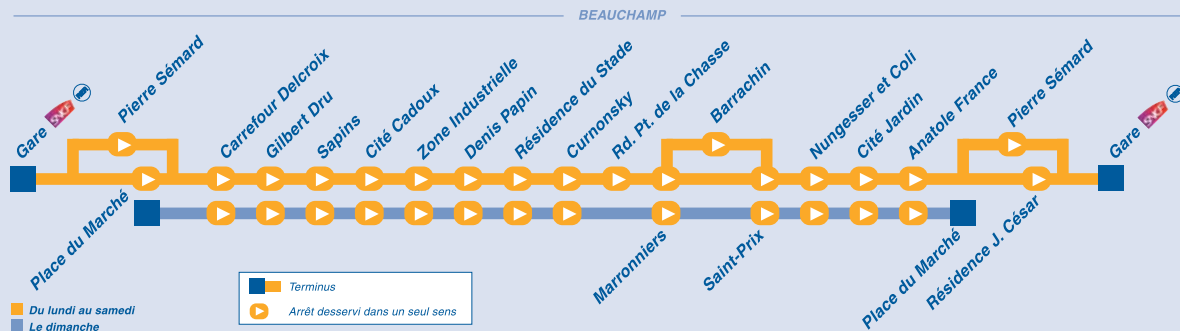

\* L'arrêt « Place du Marché » n'est pas desservi le jeudi entre 6h07 et 14h07.

L'arrêt « Pierre Sémard » est desservi uniquement le jeudi.

LIGNE  
**30 09**

# Beauchamp

Horaires applicables toute l'année

Réf. 0708

LACROIX  
Notre passion vous transporte

Lignes régulières Scolaires Voyage & Tourisme GROUPE LACROIX

## BEAUCHAMP

CARTE ORANGE Zone 4