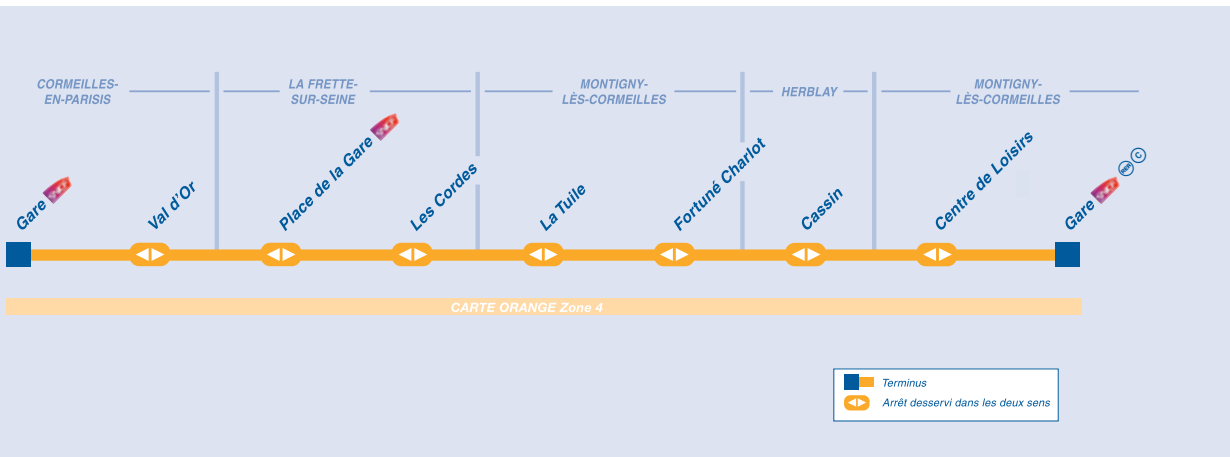

Aucun service les samedis, dimanches et jours fériés

LIGNE
30 38

Cormeilles-en-Parisis

Gare 

Montigny-lès-Cormeilles

Gare   

Horaires applicables toute l'année

Réf. 1208

Service du lundi au vendredi

MONTIGNY-LÈS-CORMEILLES / BEAUCHAMP Gare SNCF RER C	6.55	7.45	8.35	9.25	10.40	11.23	12.08	12.53	14.55	15.40	16.50	17.40	18.30	19.20	20.10	21.00
MONTIGNY-LÈS-CORMEILLES Centre de Loisirs	6.57	7.47	8.37	9.27	10.42	11.25	12.10	12.55	14.57	15.42	16.52	17.42	18.32	19.22	20.12	21.02
HERBLAY Cassin	6.59	7.49	8.39	9.29	10.44	11.27	12.12	12.57	14.59	15.44	16.54	17.44	18.34	19.24	20.14	21.04
MONTIGNY-LÈS-CORMEILLES Fortuné Charlot	7.04	7.54	8.44	9.34	10.48	11.31	12.16	13.01	15.03	15.48	16.59	17.49	18.39	19.29	20.19	21.09
MONTIGNY-LÈS-CORMEILLES La Tuile	7.06	7.56	8.46	9.36	10.50	11.33	12.18	13.03	15.05	15.50	17.01	17.51	18.41	19.31	20.21	21.11
LA FRETTE-SUR-SEINE Les Cordes	7.08	7.58	8.48	9.38	10.52	11.35	12.20	13.05	15.07	15.52	17.03	17.53	18.43	19.33	20.23	21.13
LA FRETTE-SUR-SEINE Place de la Gare SNCF	7.10	8.00	8.50	9.40	10.54	11.37	12.22	13.07	15.09	15.54	17.05	17.55	18.45	19.35	20.25	21.15
CORMEILLES-EN-PARISIS Val d'Or	7.14	8.04	8.54	9.44	10.57	11.40	12.25	13.10	15.12	15.57	17.09	17.59	18.49	19.39	20.29	21.19
CORMEILLES-EN-PARISIS Gare SNCF	7.16	8.08	8.56	9.46	10.59	11.42	12.27	13.12	15.14	15.59	17.11	18.01	18.51	19.41	20.31	21.21