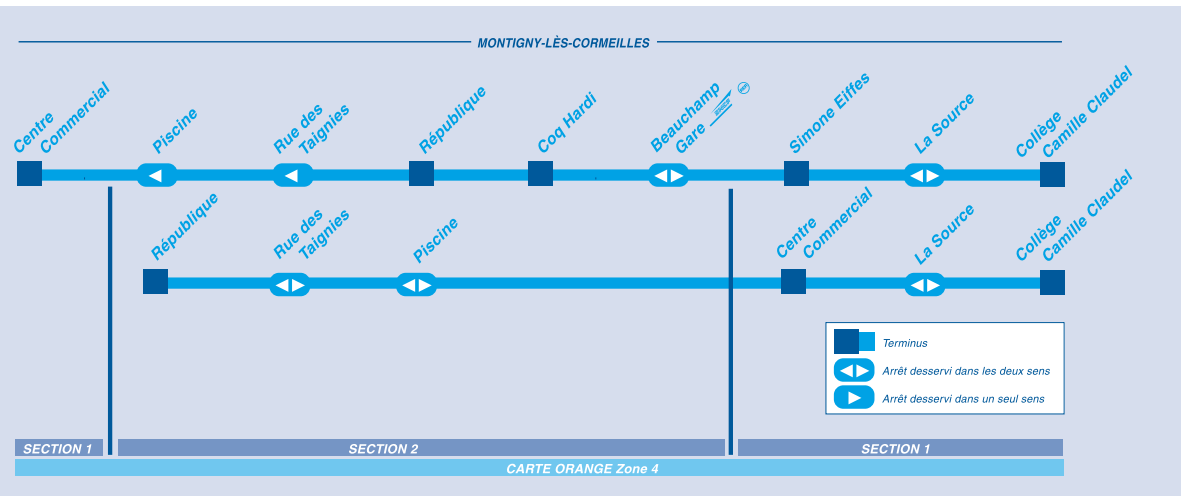

Service du lundi au vendredi

	d	e	f	g	h	i	j
	1	1	1	2	2	2	2
MONTIGNY-LÈS-CORMEILLES Collège Camille Claudel	12.00	12.50	12.50	16.25	16.25	17.20	17.20
MONTIGNY-LÈS-CORMEILLES La Source	12.03	12.53	12.54	16.28	16.29	17.23	17.24
MONTIGNY-LÈS-CORMEILLES Centre Commercial	|	|	12.57	|	16.32	|	17.27
MONTIGNY-LÈS-CORMEILLES Piscine	|	|	13.00	|	16.35	|	17.30
MONTIGNY-LÈS-CORMEILLES Rue des Taignies	|	|	13.05	|	16.40	|	17.35
MONTIGNY-LÈS-CORMEILLES Simone Eiffes	12.06	12.56	|	16.31	|	17.26	|
MONTIGNY-LÈS-CORMEILLES - BEAUCHAMP Gare	12.08	12.58	|	16.33	|	17.28	|
MONTIGNY-LÈS-CORMEILLES Coq Hardi	12.10	13.00	|	16.35	|	17.30	|
MONTIGNY-LÈS-CORMEILLES République	12.12		13.07		16.42		17.37
MONTIGNY-LÈS-CORMEILLES Rue des Taignies	12.14						
MONTIGNY-LÈS-CORMEILLES Piscine	12.16						
MONTIGNY-LÈS-CORMEILLES Centre Commercial	12.18						

1 : Fonctionne le mercredi

2 : Fonctionne le lundi, mardi, jeudi, vendredi

Aucun service les samedis, dimanches et jours fériés
Aucun service pendant les vacances scolaires