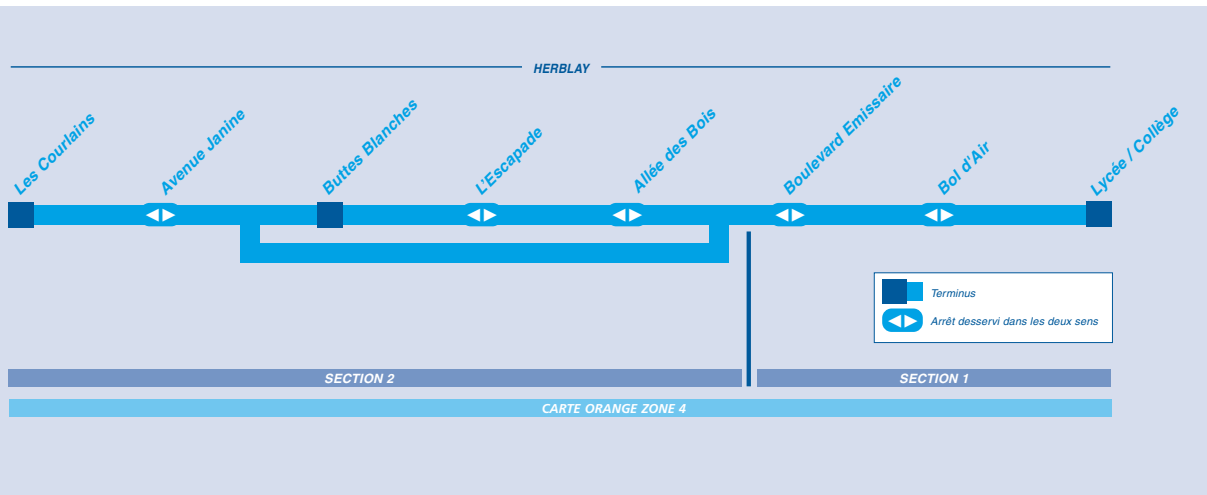

### Service du lundi au samedi

	a	b	c	d	e
	3	1	1	1	1
HERBLAY Les Courlains	8.04	7.50			9.04
HERBLAY Avenue Janine	8.06	7.52			9.06
HERBLAY Buttes Blanches	8.10		7.50	7.51	9.10
HERBLAY L'Escapade	8.11		7.51	7.52	9.11
HERBLAY Allée des Bois	8.12		7.52	7.53	9.12
HERBLAY Boulevard Emissaire	8.14	7.54	7.54	7.55	9.14
HERBLAY Bol d'Air	8.16	7.56	7.56	7.57	9.16
HERBLAY Lycée / Collège	8.20	8.04	8.04	8.05	9.20

1 : Fonctionne du lundi au vendredi  
3 : Fonctionne le samedi

LIGNE  
**3030**

**Herblay**  
Les Courlains / Buttes Blanches

**Herblay**  
Lycée Montesquieu  
Collège Georges Duhamel

Nouveaux horaires à compter du 26 septembre 2005

Aucun service les dimanches et jours fériés  
Aucun service pendant les vacances scolaires

Service du lundi au samedi

	f	g	h	i	j	k	l	m	n	o	p	q
	2	2	2	2	2	3	4	4	4	4	4	4
HERBLAY Lycée / Collège	11.40	12.40	12.40	12.40	12.40	12.40	16.10	16.10	16.45	17.10	17.10	17.50
HERBLAY Bol d'Air	11.49	12.49	12.49	12.49	12.49	12.49	16.19	16.19	16.54	17.19	17.19	17.59
HERBLAY Boulevard Emissaire	11.51	12.51	12.51	12.51	12.51	12.51	16.21	16.21	16.56	17.21	17.21	18.01
HERBLAY Allée des Bois	11.53	12.53	12.53			12.53	16.23		16.58	17.23		18.03
HERBLAY L'Escapade	11.54	12.54	12.54			12.54	16.24		16.59	17.24		18.04
HERBLAY Buttes Blanches	11.55	12.55	12.55			12.55	16.25		17.00	17.25		18.05
HERBLAY Avenue Janine	12.00			12.53	12.53	13.00		16.23	17.05		17.23	18.10
HERBLAY Les Courlains	12.02			12.55	12.55	13.02		16.25	17.07		17.25	18.12